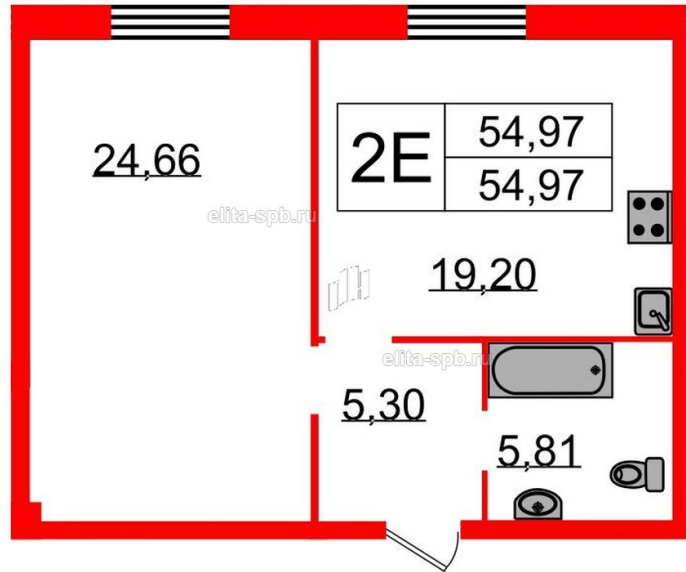

Данные актуальны на 18.07.19, 9-00

ЖК «Neva Haus», II кв. 2021 г.

Корпус	Дом 1
Срок сдачи	II кв. 2021 г.
Этаж/Этажность	2/
Район, локация	Петроградский
Метро	Крестовский остров, 20 минут пешком
Адрес	Петровский пр., 9
S общая, м ²	54.97
S жилая, м ²	24.66
S кухни, м ²	19.2
S прихожей, м ²	5.3
H потолка, м	3
Тип санузла	Совмещенный
Тип балкона	Совмещенный
Отделка	Нет

Жилой комплекс

Корпус на карте