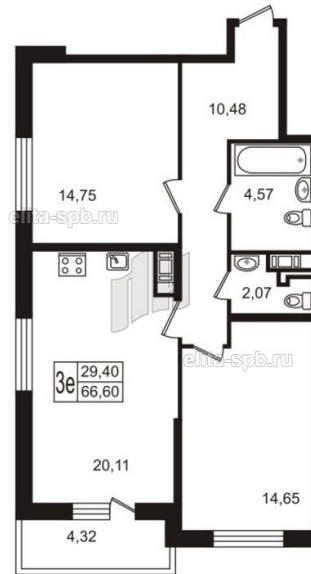

## ЖК «Петровская Ривьера», Сдан

<b>Корпус</b>	<b>Корпус 1</b>
<b>Срок сдачи</b>	<b>Сдан</b>
<b>Этаж/Этажность</b>	<b>7/</b>
<b>Район, локация</b>	Петроградский
<b>Метро</b>	Спортивная, 20 минут пешком
<b>Адрес</b>	Петровский пр., д.20
<b>S общая, м<sup>2</sup></b>	66.8
<b>S жилая, м<sup>2</sup></b>	29.4
<b>S кухни, м<sup>2</sup></b>	20.11
<b>S прихожей, м<sup>2</sup></b>	10.48
<b>H потолка, м</b>	2.75
<b>Тип санузла</b>	Два санузла
<b>Тип балкона</b>	Два санузла
<b>Отделка</b>	Нет