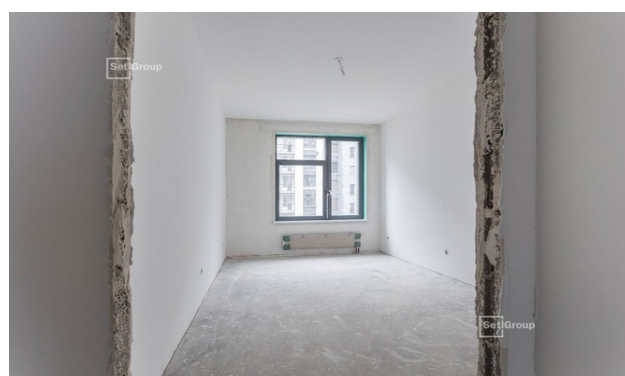

ХОД СТРОИТЕЛЬСТВА

Корпус 5, 2021/апрель