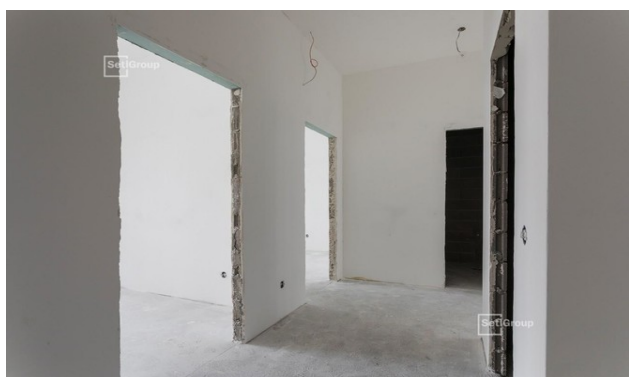

ХОД СТРОИТЕЛЬСТВА

Корпус 5, 2021/апрель