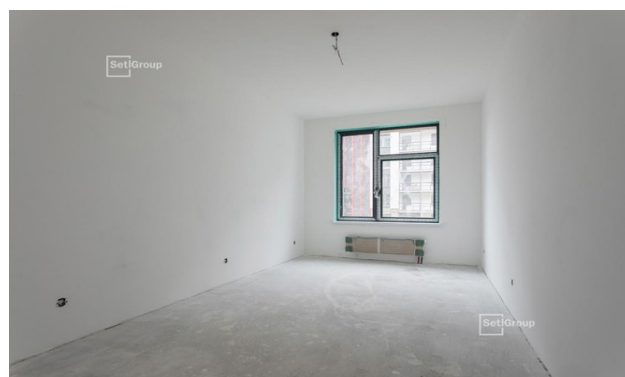

ХОД СТРОИТЕЛЬСТВА

Корпус 5, 2021/апрель