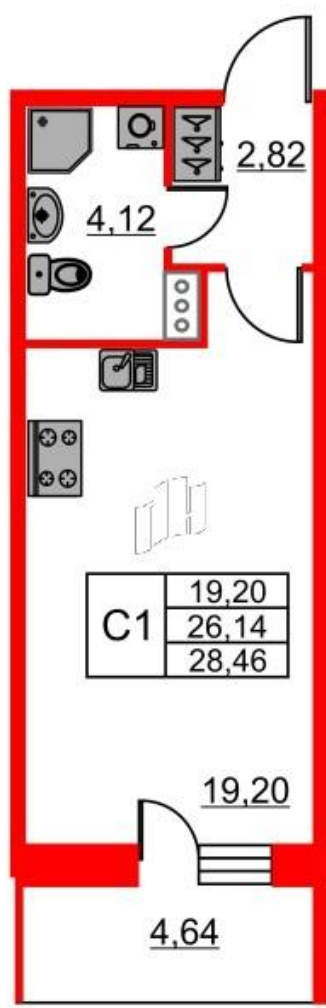

ПЛАНИРОВКА КВАРТИРЫ

Студия 26.14 м²

Стоимость при 100% оплате: 6 200 000,00 руб.

Стоимость базовая: 6 200 000,00 руб.

Срок сдачи: **30.06.2021**

Срок передачи ключей: **2021/12**

Корпус: **Корпус 5**

№ квартиры: **191**

Этаж/этажность: **5/9**

Отделка: **Нет**

С общая, м²: **26.14**

С жилая, м²: **19.20**

С кухни, м²: **-**

С прихожей, м²: **2.82**

Н потолка, м²: **-**

Тип балкона: **Балкон**