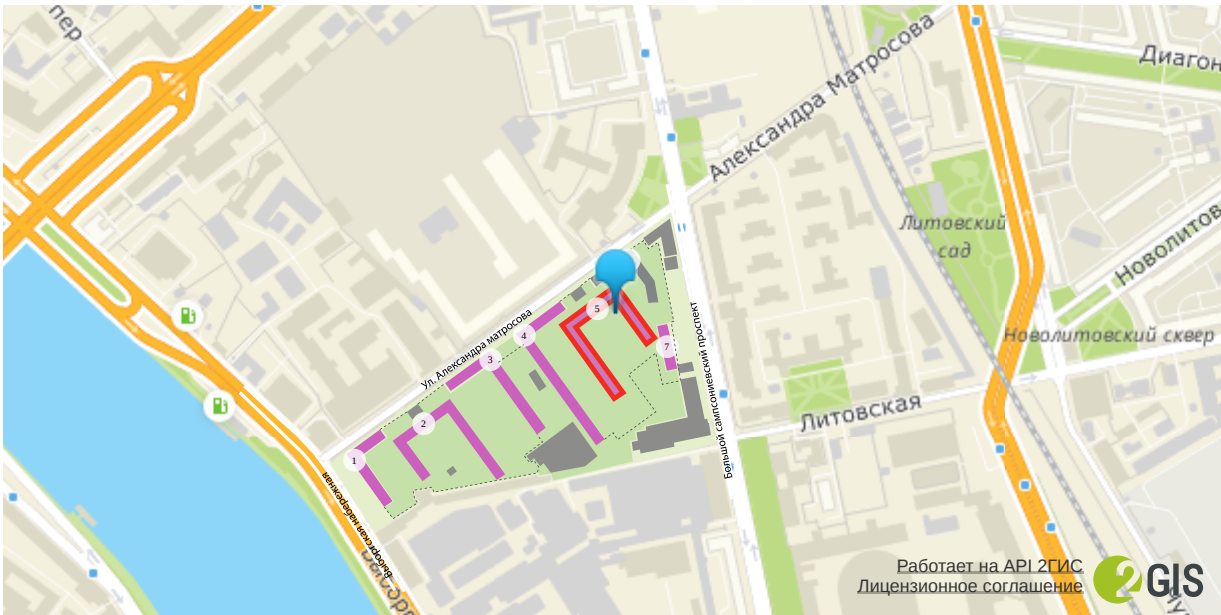

РАСПОЛОЖЕНИЕ