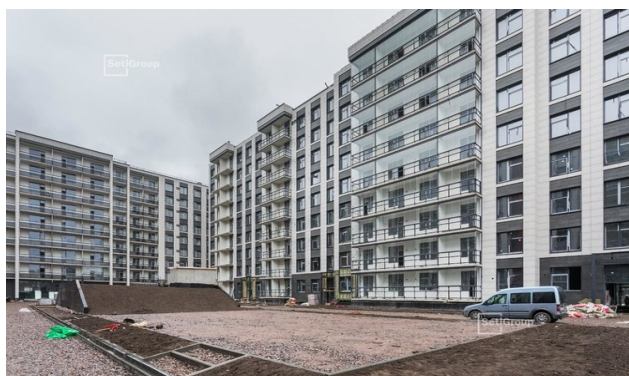

ХОД СТРОИТЕЛЬСТВА

Корпус 5, 2021/апрель