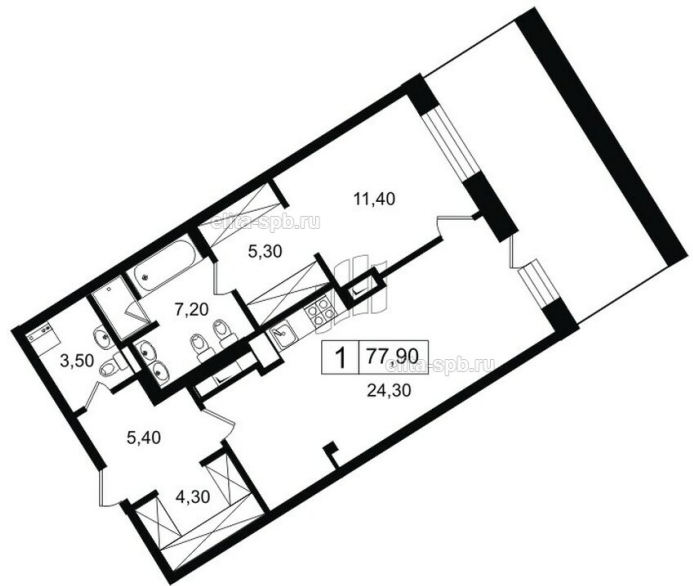

Данные актуальны на 29.11.20, 9-00

ЖК «YE'S», Сдан

Корпус	Yes Marata
Срок сдачи	Сдан
Этаж/Этажность	8/
Район, локация	Центральный
Метро	Звенигородская, 5 минут пешком
Адрес	Социалистическая ул., д.21
S общая, м ²	66.35
S жилая, м ²	11.4
S кухни, м ²	24.3
S прихожей, м ²	5.4
Н потолка, м	2.55
Тип санузла	Два санузла
Тип балкона	Два санузла
Отделка	Да