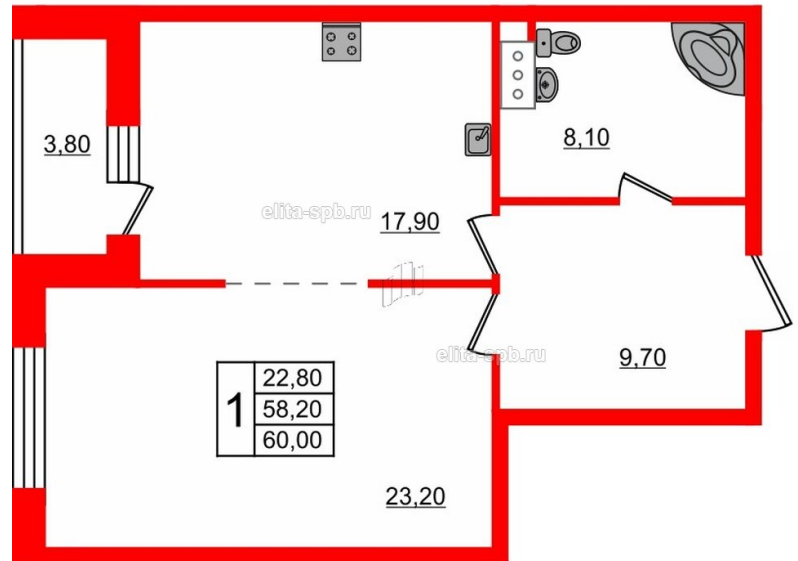

## ЖК «Богемия», Сдан

<b>Корпус</b>	<b>Корпус 1</b>
<b>Срок сдачи</b>	<b>Сдан</b>
<b>Этаж/Этажность</b>	<b>10/</b>
<b>Район, локация</b>	Московский
<b>Метро</b>	Фрунзенская, 10 минут пешком
<b>Адрес</b>	Смоленская ул., д. 14
<b>S общая, м²</b>	60.8
<b>S жилая, м²</b>	22.8
<b>S кухни, м²</b>	17.9
<b>S прихожей, м²</b>	9.6
<b>H потолка, м</b>	2.85
<b>Тип санузла</b>	Совмещенный
<b>Тип балкона</b>	Совмещенный
<b>Отделка</b>	Нет