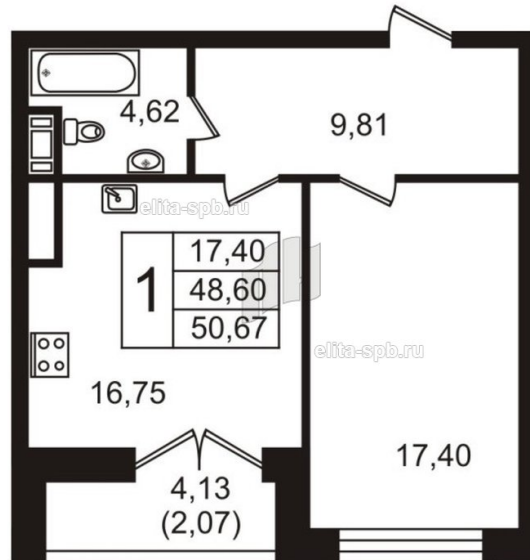

Данные актуальны на 26.02.20, 9-00

ЖК «НЕО», Сдан

Корпус	Корпус 1
Срок сдачи	Сдан
Этаж/Этажность	12/
Район, локация	Московский район
Метро	Звёздная, 10 минут пешком
Адрес	Московское ш., д.3
S общая, м²	50.6
S жилая, м²	17.4
S кухни, м²	16.75
S прихожей, м²	9.81
Н потолка, м	3
Тип санузла	Совмещенный
Тип балкона	Совмещенный
Отделка	Нет