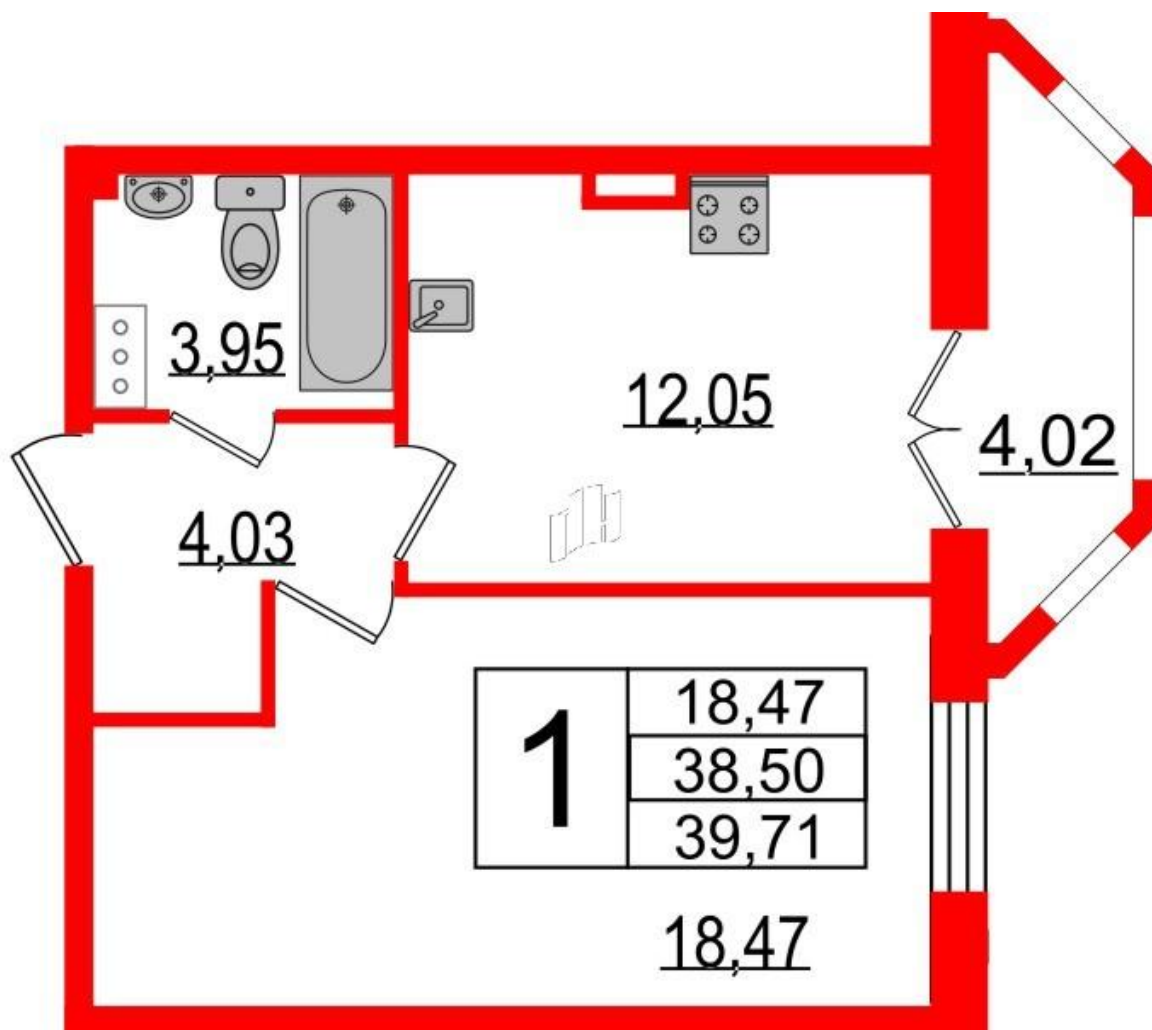

## ПЛАНИРОВКА КВАРТИРЫ

**1 комн. кв. 39.72 м<sup>2</sup>**

Стоимость при 100% оплате: 14 728 284,83 руб.

Стоимость базовая: 15 668 388,12 руб.

Срок сдачи: **31.12.2022**

Срок передачи ключей: **2023/06**

Корпус: **TESORO**

№ квартиры: **127**

Этаж/этажность: **6/9**

Отделка: **Нет**

S общая, м<sup>2</sup>: **39.72**

S жилая, м<sup>2</sup>: **17.90**

S кухни, м<sup>2</sup>: **11.99**

S прихожей, м<sup>2</sup>: **4.66**

H потолка, м<sup>2</sup>: **3**

Тип балкона: **Балкон**

РАСПОЛОЖЕНИЕ

ПОЭТАЖНЫЙ ПЛАН