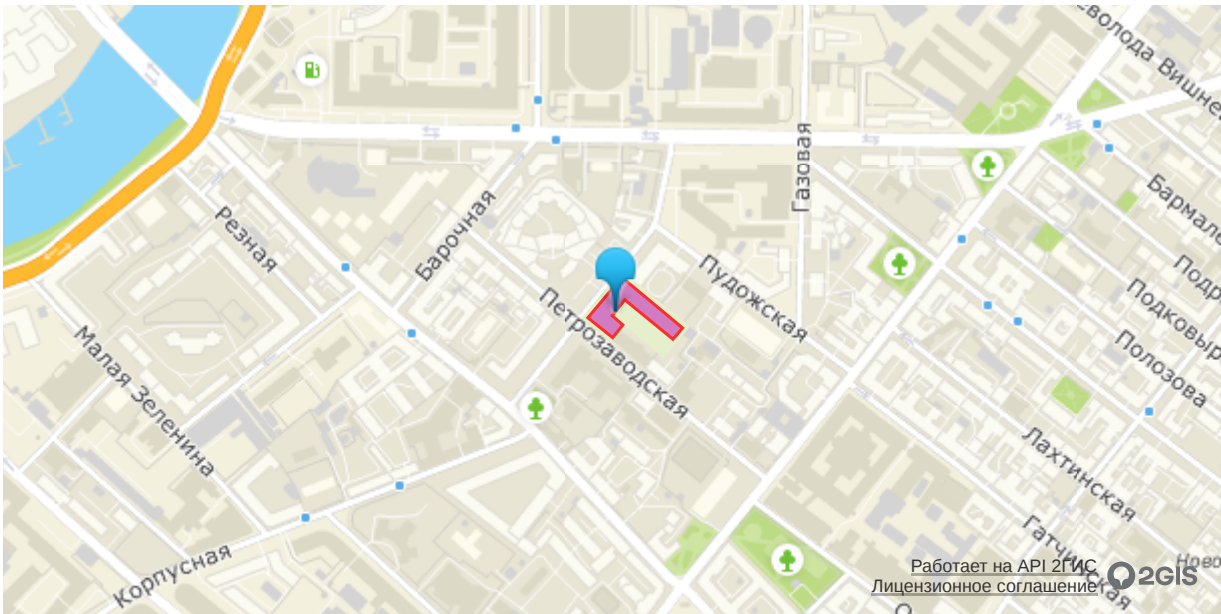

РАСПОЛОЖЕНИЕ