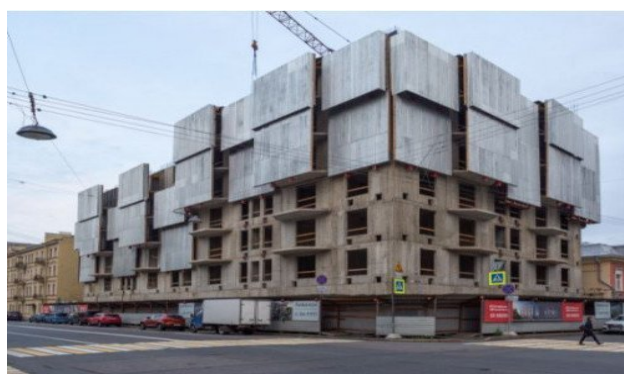

ХОД СТРОИТЕЛЬСТВА

TESORO, 2021/сентябрь