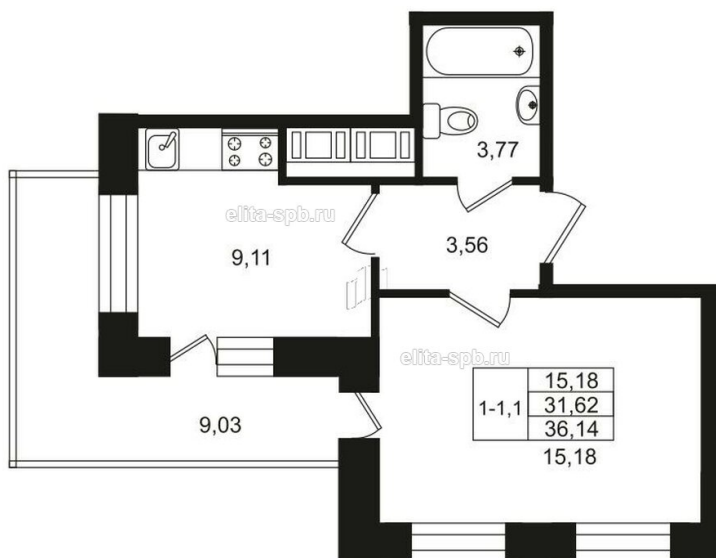

Данные актуальны на 05.08.21, 9-00

SetlCity

ЖК «Москва», Сдан

| | |
|----------------------------|-----------------------------|
| Корпус | Дом |
| Срок сдачи | Сдан |
| Этаж/Этажность | 7/ |
| Район, локация | Московский |
| Метро | Московская, 10 минут пешком |
| Адрес | Костюшко ул./Варшавская ул. |
| S общая, м ² | 32.1 |
| S жилая, м ² | 15.18 |
| S кухни, м ² | 9.11 |
| S прихожей, м ² | 3.56 |
| H потолка, м | 2.75 |
| Тип санузла | Совмещенный |
| Тип балкона | Балкон |
| Отделка | Да |

Жилой комплекс

Корпус на карте