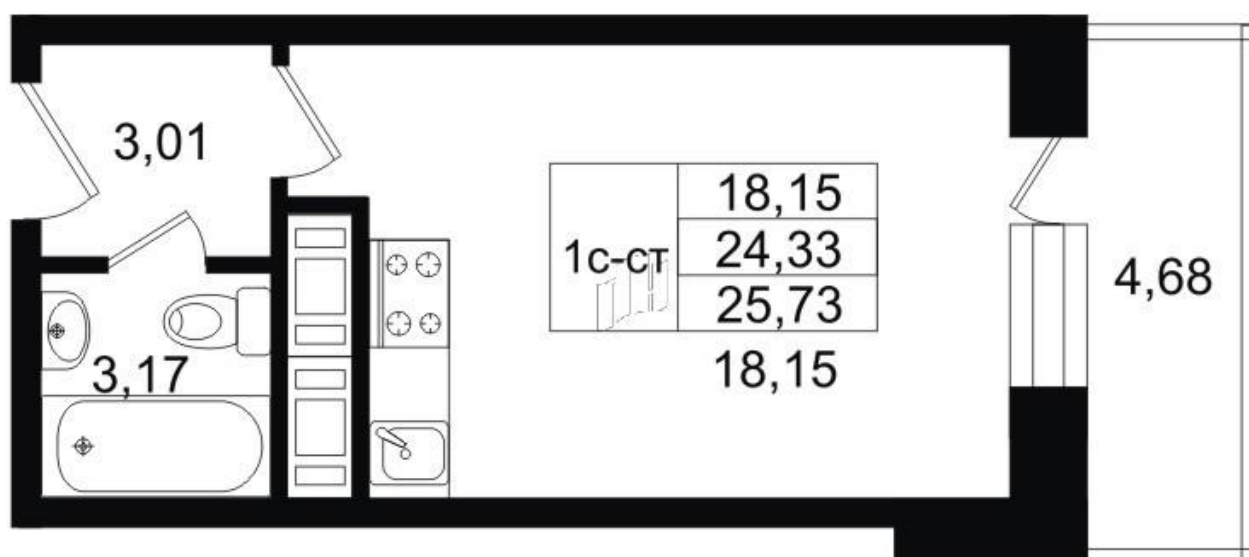

ПЛАНИРОВКА КВАРТИРЫ

Студия 24.4 м²

Стоимость: по запросу

Срок сдачи:	Сдан	С общая, м ² :	24.4
Срок передачи ключей:	2019/06	С жилая, м ² :	18.15
Корпус:	Гостиница	С кухни, м ² :	3.01
№ квартиры:	157-Н	С прихожей, м ² :	-
Этаж/этажность:	4/18	Н потолка, м ² :	2.75
Отделка:	Есть	Тип балкона:	Балкон