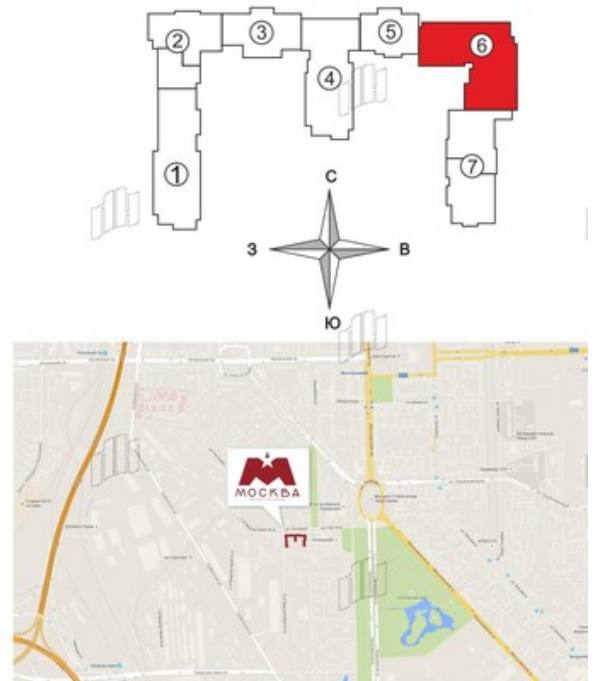

ПОЭТАЖНЫЙ ПЛАН