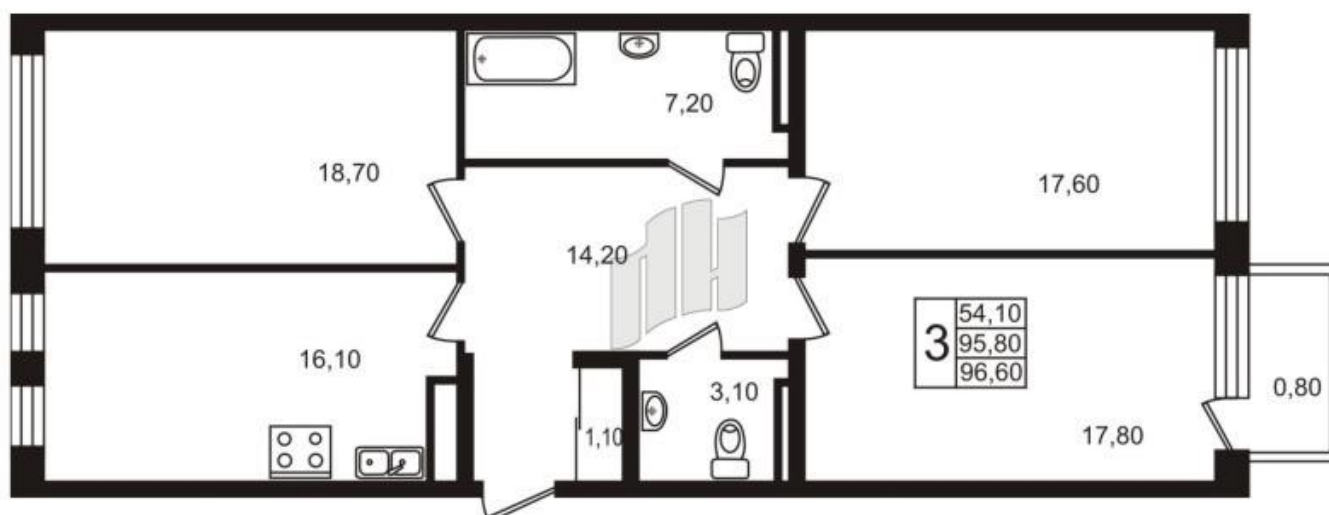

ПЛАНИРОВКА КВАРТИРЫ

3 комн. кв. 96 м²

Стоимость при 100% оплате: 25 920 000,00 руб.

Стоимость базовая: 25 920 000,00 руб.

Срок сдачи: **Сдан**
Срок передачи ключей: **2018/03**
Корпус: **Корпус 1**
№ квартиры: **113**
Этаж/этажность: **5/7**
Отделка: **Нет**