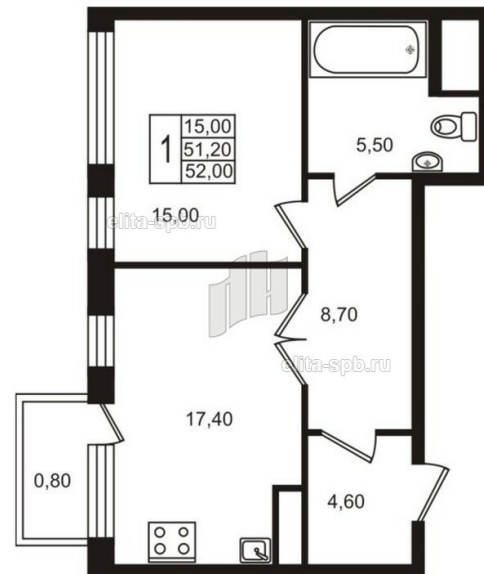

Данные актуальны на 05.08.21, 9-00

SetlCity

ЖК «Стокгольм (STOCKHOLM)», Сдан

Корпус	Жилой дом
Срок сдачи	Сдан
Этаж/Этажность	5/
Район, локация	Приморский
Метро	Старая Деревня, 15 минут пешком
Адрес	Приморский пр., д.46
S общая, м²	52.2
S жилая, м²	15
S кухни, м²	17.4
S прихожей, м²	13.3
H потолка, м	3
Тип санузла	Совмещенный
Тип балкона	Балкон
Отделка	Нет

Жилой комплекс

Корпус на карте