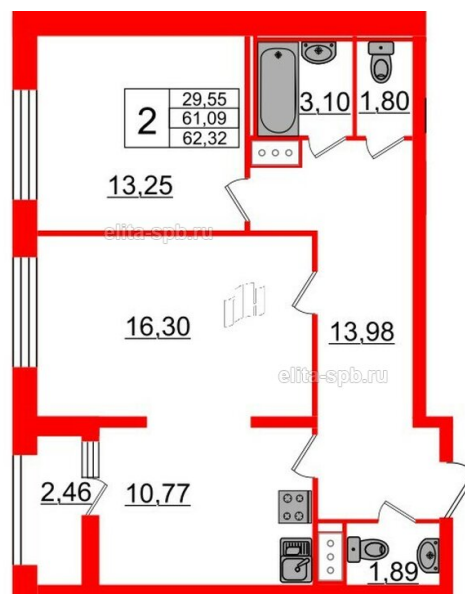

Данные актуальны на 29.11.20, 9-00

ЖК «RIVIERE NOIRE», II кв. 2021 г.

Корпус	Корпус 3
Срок сдачи	II кв. 2021 г.
Этаж/Этажность	5/
Район, локация	Приморский
Метро	Черная речка, 15 минут пешком
Адрес	Наб. Черной речки, д. 3, лит А
S общая, м²	62,32
S жилая, м²	29,55
S кухни, м²	10,77
S прихожей, м²	13,98
Н потолка, м	3
Тип санузла	Раздельный
Тип балкона	Раздельный
Отделка	Да

Жилой комплекс

Корпус на карте