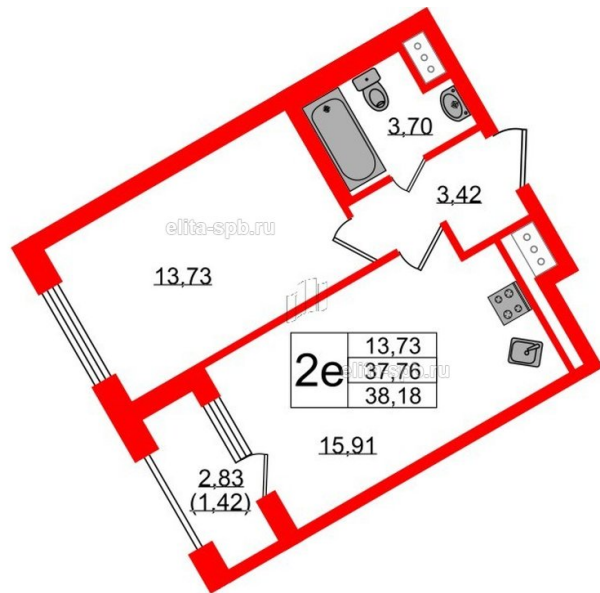

Данные актуальны на 26.02.20, 9-00

ЖК «RIVIERE NOIRE», II кв. 2021 г.

Корпус	Корпус 1
Срок сдачи	II кв. 2021 г.
Этаж/Этажность	3/
Район, локация	Приморский район
Метро	Черная речка, 15 минут пешком
Адрес	Наб. Черной речки, д. 3, лит А
S общая, м²	38.18
S жилая, м²	13.73
S кухни, м²	15.91
S прихожей, м²	3.42
Н потолка, м	3
Тип санузла	Совмещенный
Тип балкона	Совмещенный
Отделка	Нет

Жилой комплекс

Корпус на карте