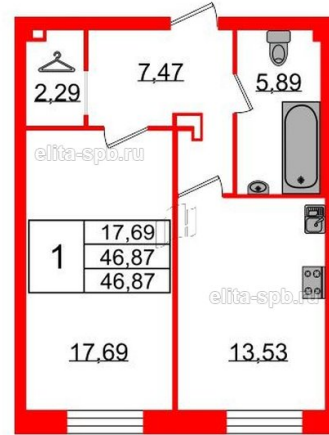

## ЖК «Neva Haus», IV кв. 2021 г.

Корпус	Дом 3
Срок сдачи	IV кв. 2021 г.
Этаж/Этажность	1/
Район, локация	Петроградский район
Метро	Крестовский остров, 20 минут пешком
Адрес	Петровский пр., 9
S общая, м <sup>2</sup>	46.87
S жилая, м <sup>2</sup>	17.69
S кухни, м <sup>2</sup>	13.53
S прихожей, м <sup>2</sup>	7.47
H потолка, м	3
Тип санузла	Совмещенный
Тип балкона	Совмещенный
Отделка	Нет