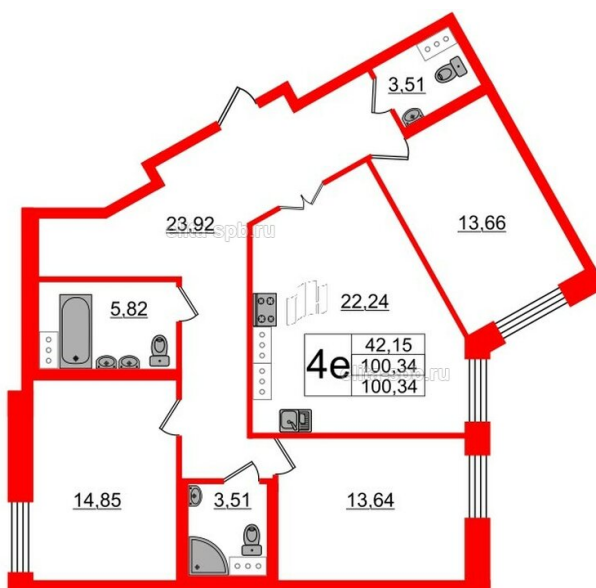

Данные актуальны на 28.01.21, 9-00

ЖК «Идеалист», II кв. 2021 г.

Корпус	Корпус 1
Срок сдачи	II кв. 2021 г.
Этаж/Этажность	2/
Район, локация	Адмиралтейский
Метро	Технологический институт I, 7 минут пешком
Адрес	Малодеткосельский пр., д. 40
S общая, м ²	100.34
S жилая, м ²	42.15
S кухни, м ²	22.24
S прихожей, м ²	23.92
H потолка, м	3.3
Тип санузла	Три санузла
Тип балкона	Нет
Отделка	Нет

Жилой комплекс

Корпус на карте