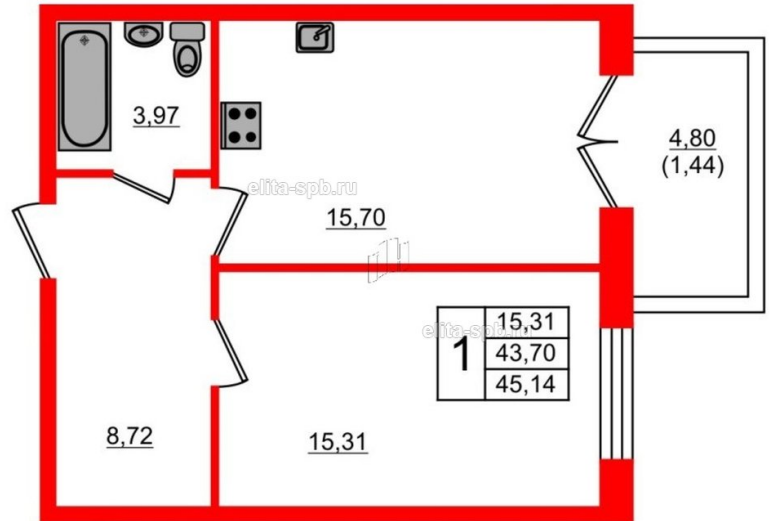

Данные актуальны на 20.10.19, 9-00

ЖК «Петровская доминанта», IV кв. 2021 г.

Корпус	Корпус А
Срок сдачи	IV кв. 2021 г.
Этаж/Этажность	2/
Район, локация	Петроградский
Метро	Крестовский остров, 20 минут пешком
Адрес	Петровская Коса, д. 7/2
S общая, м²	45.14
S жилая, м²	15.31
S кухни, м²	15.7
S прихожей, м²	8.72
Н потолка, м	3.5
Тип санузла	Совмещенный
Тип балкона	Совмещенный
Отделка	Нет

Жилой комплекс

Корпус на карте