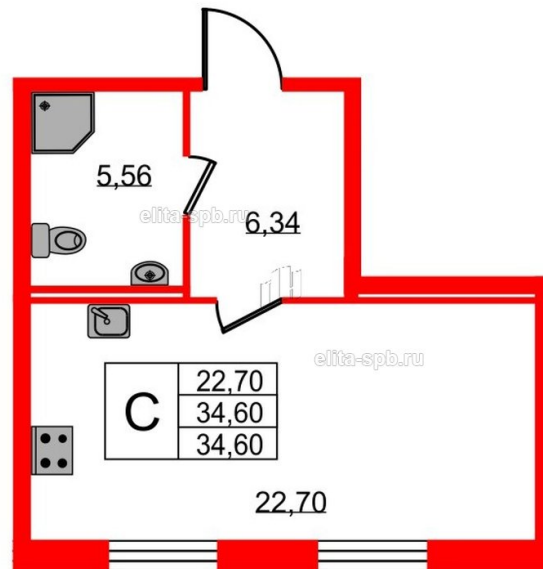

## ЖК «Неорark», II кв. 2021 г.

<b>Корпус</b>	<b>Корпус 1</b>
<b>Срок сдачи</b>	<b>II кв. 2021 г.</b>
<b>Этаж/Этажность</b>	<b>2/</b>
<b>Район, локация</b>	<b>Московский</b>
<b>Метро</b>	<b>Звёздная, 10 минут пешком</b>
<b>Адрес</b>	<b>Московское шоссе, д.3, лит 3</b>
<b>S общая, м<sup>2</sup></b>	<b>34.6</b>
<b>S жилая, м<sup>2</sup></b>	<b>22.7</b>
<b>S кухни, м<sup>2</sup></b>	<b>-</b>
<b>S прихожей, м<sup>2</sup></b>	<b>6.34</b>
<b>H потолка, м</b>	<b>-</b>
<b>Тип санузла</b>	<b>Совмещенный</b>
<b>Тип балкона</b>	<b>Совмещенный</b>
<b>Отделка</b>	<b>Нет</b>