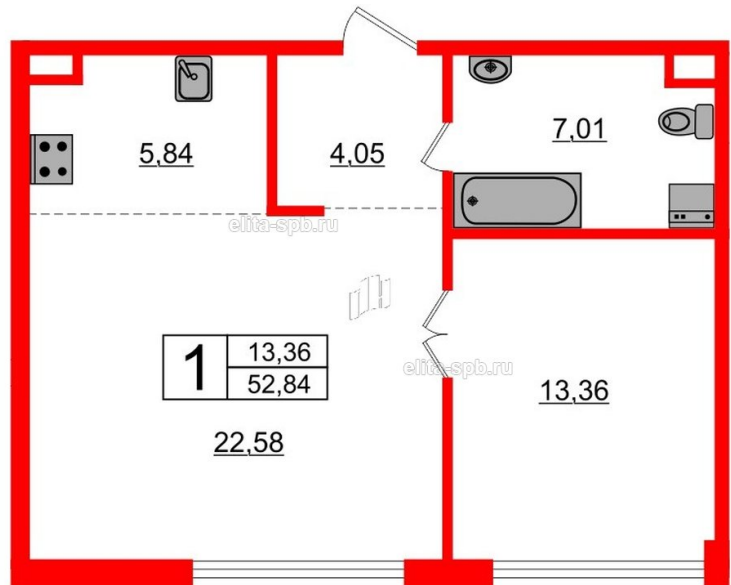

Данные актуальны на 20.10.19, 9-00

ЖК «Маленькая Франция», III кв. 2021 г.

Корпус	Корпус 1
Срок сдачи	III кв. 2021 г.
Этаж/Этажность	4/
Район, локация	Василеостровский
Метро	Василеостровская, 30 минут пешком
Адрес	20 линия В.О. д. 5-7
S общая, м ²	52.84
S жилая, м ²	13.36
S кухни, м ²	28.42
S прихожей, м ²	4.05
Н потолка, м	3.04
Тип санузла	Совмещенный
Тип балкона	Совмещенный
Отделка	Нет

Жилой комплекс

Корпус на карте