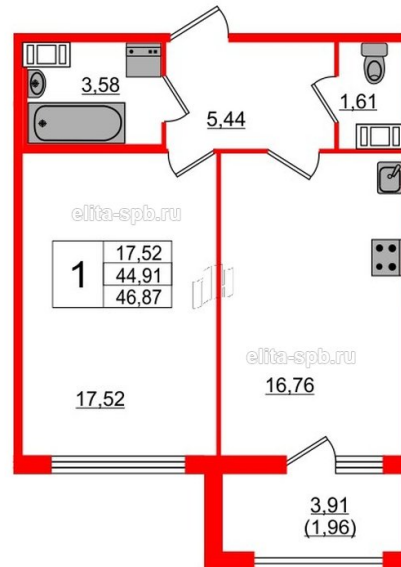

Данные актуальны на 22.01.20, 9-00

ЖК «Familia», III кв. 2021 г.

Корпус	Корпус 1
Срок сдачи	III кв. 2021 г.
Этаж/Этажность	3/
Район, локация	Петроградский район
Метро	Крестовский остров, 20 минут пешком
Адрес	Петровский пр.,20
S общая, м ²	46.87
S жилая, м ²	17.52
S кухни, м ²	16.75
S прихожей, м ²	5.44
H потолка, м	3
Тип санузла	Раздельный
Тип балкона	Раздельный
Отделка	Нет

Жилой комплекс

Корпус на карте