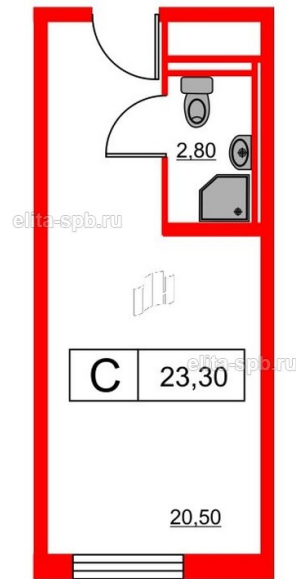

## ЖК «STUDIO MOSKOVSKY», IV кв. 2021 г.

Корпус	Корпус 1
Срок сдачи	IV кв. 2021 г.
Этаж/Этажность	10/
Район, локация	Московский
Метро	Фрунзенская, 10 минут пешком
Адрес	Заозерная ул.
S общая, м <sup>2</sup>	23.3
S жилая, м <sup>2</sup>	20.5
S кухни, м <sup>2</sup>	-
S прихожей, м <sup>2</sup>	-
H потолка, м	-
Тип санузла	Совмещенный
Тип балкона	Совмещенный
Отделка	Да