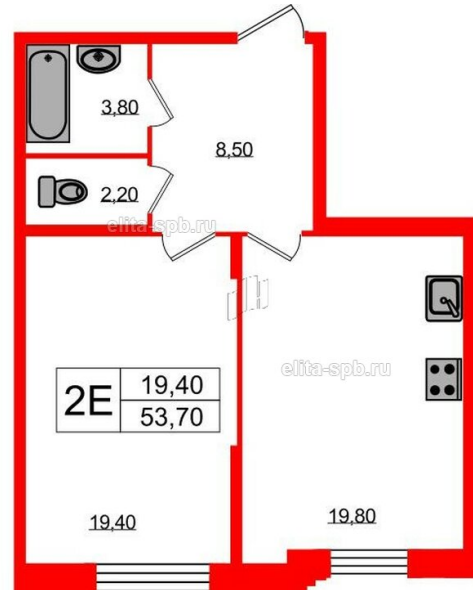

Данные актуальны на 30.10.20, 9-00

ЖК «Болконский», IV кв. 2021 г.

Корпус	Корпус 2
Срок сдачи	IV кв. 2021 г.
Этаж/Этажность	2/
Район, локация	Адмиралтейский
Метро	Балтийская, 10 минут пешком
Адрес	11-ая Красноармейская ул., д. 11
S общая, м ²	53.7
S жилая, м ²	19.4
S кухни, м ²	19.8
S прихожей, м ²	8.5
Н потолка, м	-
Тип санузла	Раздельный
Тип балкона	Раздельный
Отделка	Нет

Жилой комплекс

Корпус на карте