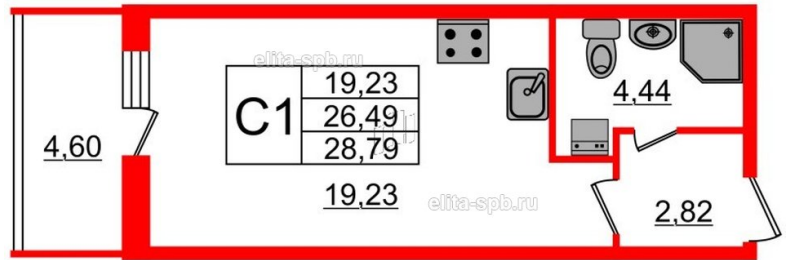

Данные актуальны на 24.01.20, 9-00

ЖК «Притяжение», II кв. 2021 г. , Студия 26.49 м² за 0 ☐

Переуступка
а

Корпус	Корпус 7
Срок сдачи	II кв. 2021 г.
Этаж/Этажность	1/
Стоимость	0 ☐
Район, локация	Выборгский район
Метро	Лесная, 11 минут пешком
Адрес	Большой Сампсониевский проспект
S общая, м²	26.49
S жилая, м²	19.23
S кухни, м²	-
S прихожей, м²	2.82
Н потолка, м	3
Тип санузла	Совмещенный
Тип балкона	Совмещенный
Отделка	Нет