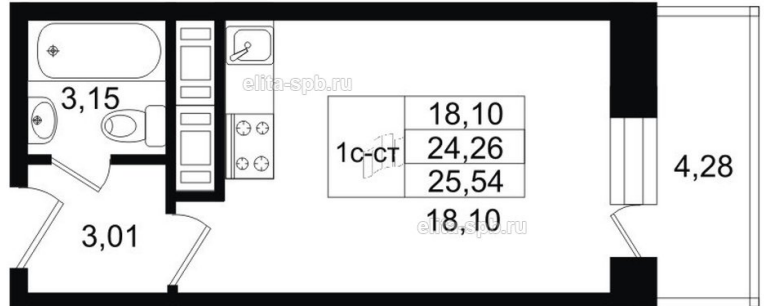

## ЖК «Москва», Сдан

Корпус	Дом
Срок сдачи	Сдан
Этаж/Этажность	7/
Район, локация	Московский район
Метро	Московская, 10 минут пешком
Адрес	Костюшко ул./Варшавская ул.
S общая, м <sup>2</sup>	24.4
S жилая, м <sup>2</sup>	18.1
S кухни, м <sup>2</sup>	-
S прихожей, м <sup>2</sup>	3.01
Н потолка, м	2.75
Тип санузла	Совмещенный
Тип балкона	Совмещенный
Отделка	Да