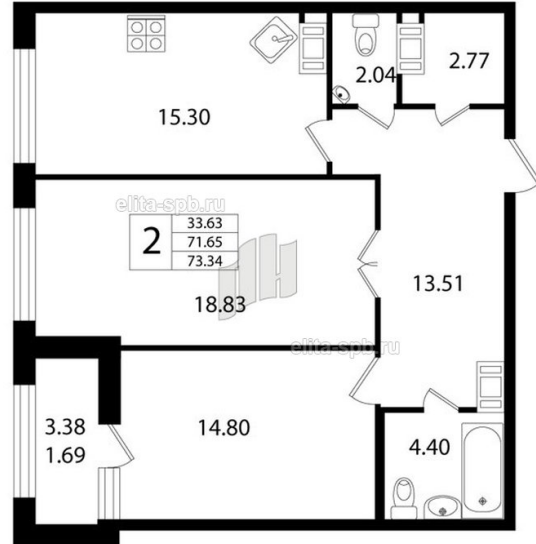

Данные актуальны на 07.07.20, 9-00

ЖК «Риверсайд (Riverside)», Сдан, 2 комн. кв. 71.2 м² за 0 ☐

Переуступк
а

Корпус	Корпус Г1
Срок сдачи	Сдан
Этаж/Этажность	13/
Стоимость	0 ☐
Район, локация	Приморский
Метро	Черная речка, 10 минут пешком
Адрес	Ушаковская наб., д.3
S общая, м²	71.2
S жилая, м²	33.63
S кухни, м²	15.3
S прихожей, м²	13.51
Н потолка, м	2.7
Тип санузла	Два санузла
Тип балкона	Два санузла
Отделка	Нет