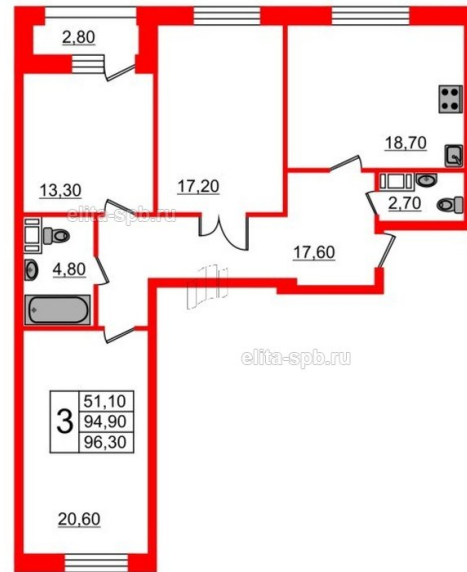

Данные актуальны на 25.05.19, 9-00

ЖК «Царская Столица», Сдан

Корпус	Корпус 8Б
Срок сдачи	Сдан
Этаж/Этажность	5/
Район, локация	Центральный
Метро	Площадь Восстания, 5 минут пешком
Адрес	Кременчугская ул., д. 17, корпус 2, литера А
S общая, м²	96.5
S жилая, м²	51.1
S кухни, м²	-
S прихожей, м²	17.6
Н потолка, м	2.72
Тип санузла	Два санузла
Тип балкона	Два санузла
Отделка	Нет